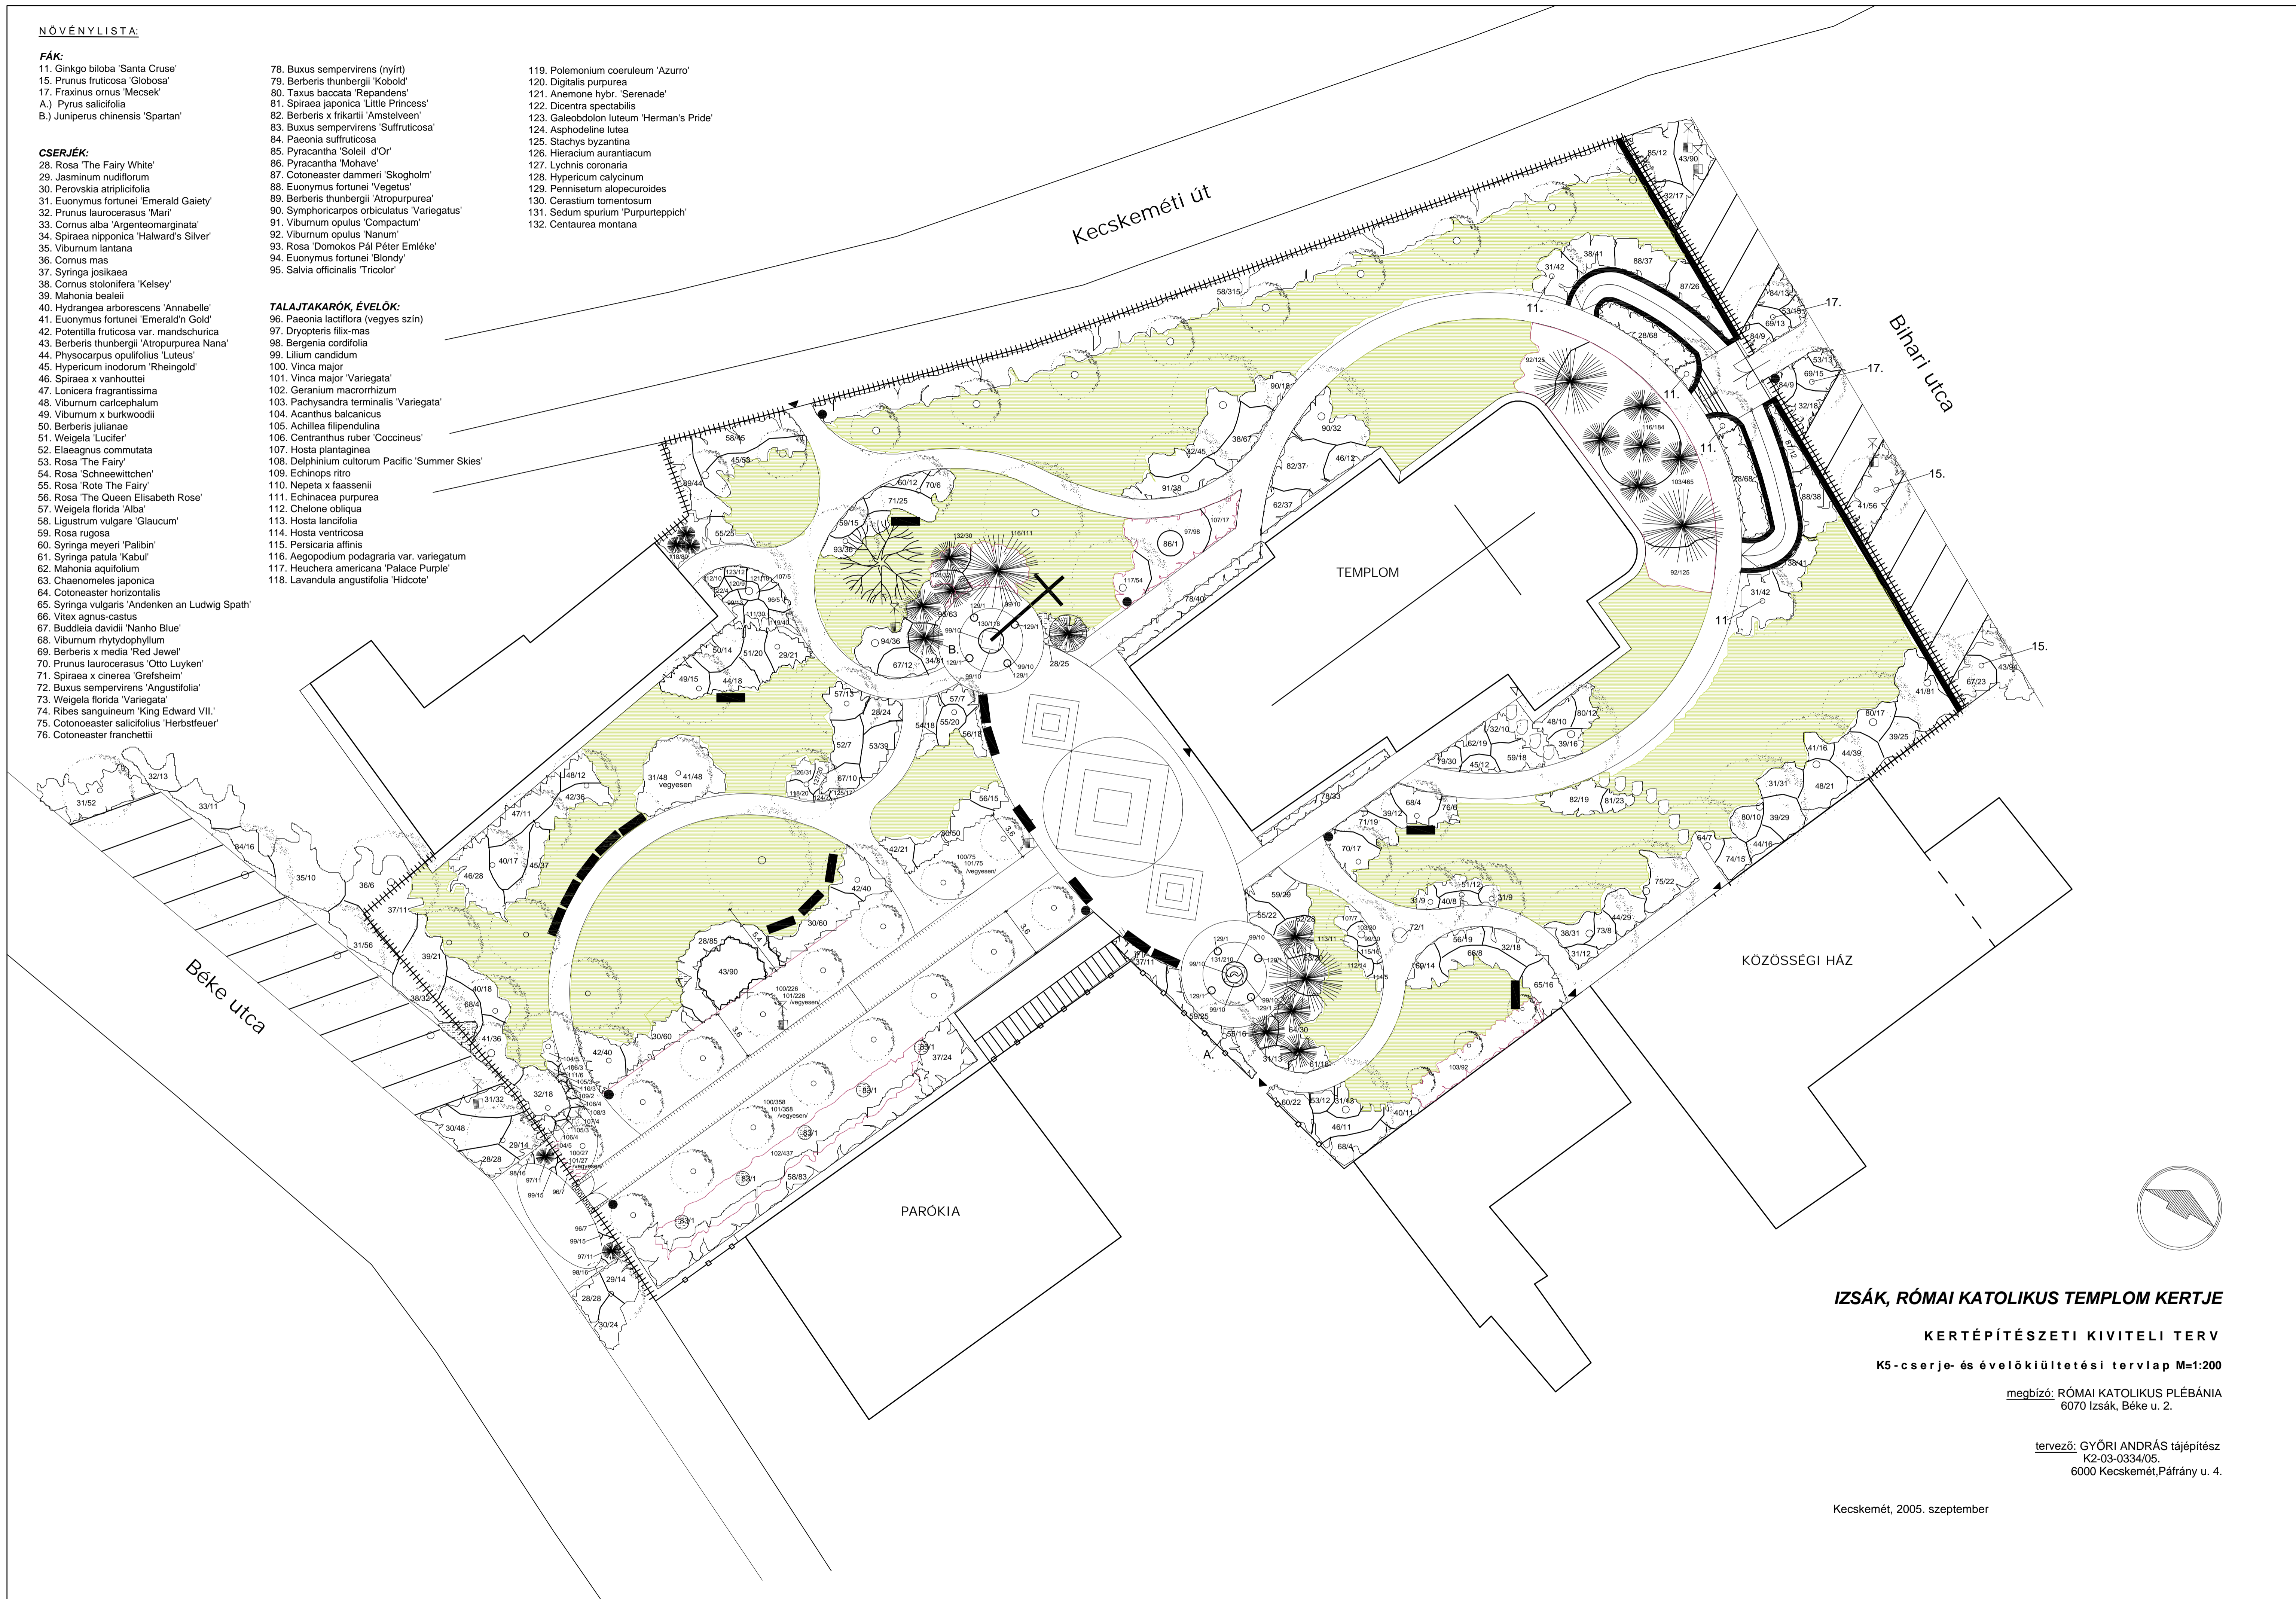

NÖVÉNYLISTA:

FÁK:

CSERJÉK:

TALAJTAKARÓK, ÉVELŐK:

96. Paeonia laciniata (vegyes szín)
97. Dryopteris filix-mas
98. Bergenia cordifolia
99. Lilium candidum
100. Vinca major
101. Vinca major 'Variegata'
102. Geranium macrorrhizum
103. Pachysandra terminalis 'Variegata'
104. Acanthus balcanicus
105. Achillea filipendulina
106. Centranthus ruber 'Coccineus'
107. Hosta plantaginea
108. Delphinium cultorum Pacific 'Summer Skies'
109. Echinops ritro
110. Nepeta x faassenii
111. Echinacea purpurea
112. Chelone obliqua
113. Hosta lancifolia
114. Hosta ventricosa
115. Persicaria affinis
116. Aegopodium podagraria var. variegatum
117. Heuchera americana 'Palace Purple'
118. Lavandula angustifolia 'Hidcote'

119. Polemonium coeruleum 'Azurro'
120. Digitalis purpurea
121. Anemone hybr. 'Serenade'
122. Dicentra spectabilis
123. Galeobdolon luteum 'Herman's Pride'
124. Asphodeline lutea
125. Stachys byzantina
126. Hieracium aurantiacum
127. Lychnis coronaria
128. Hypericum calycinum
129. Pennisetum alopecuroides
130. Cerastium tomentosum
131. Sedum spurium 'Purpureppich'
132. Centaurea montana

IZSÁK, RÓMAI KATOLIKUS TEMPLOM KERTJE

KERTÉPÍTÉSZETI KIVITELI TERV

K5-cserje- és évelőkiültetési tervlap M=1:200

megbízó: RÓMAI KATOLIKUS PLÉBÁNIA
6070 Izsák, Béke u. 2.

tervező: GYÖRI ANDRÁS tájépítész
K2-03-0334/05.
6000 Kecskemét, Páfrány u. 4.

Kecskemét, 2005. szeptember