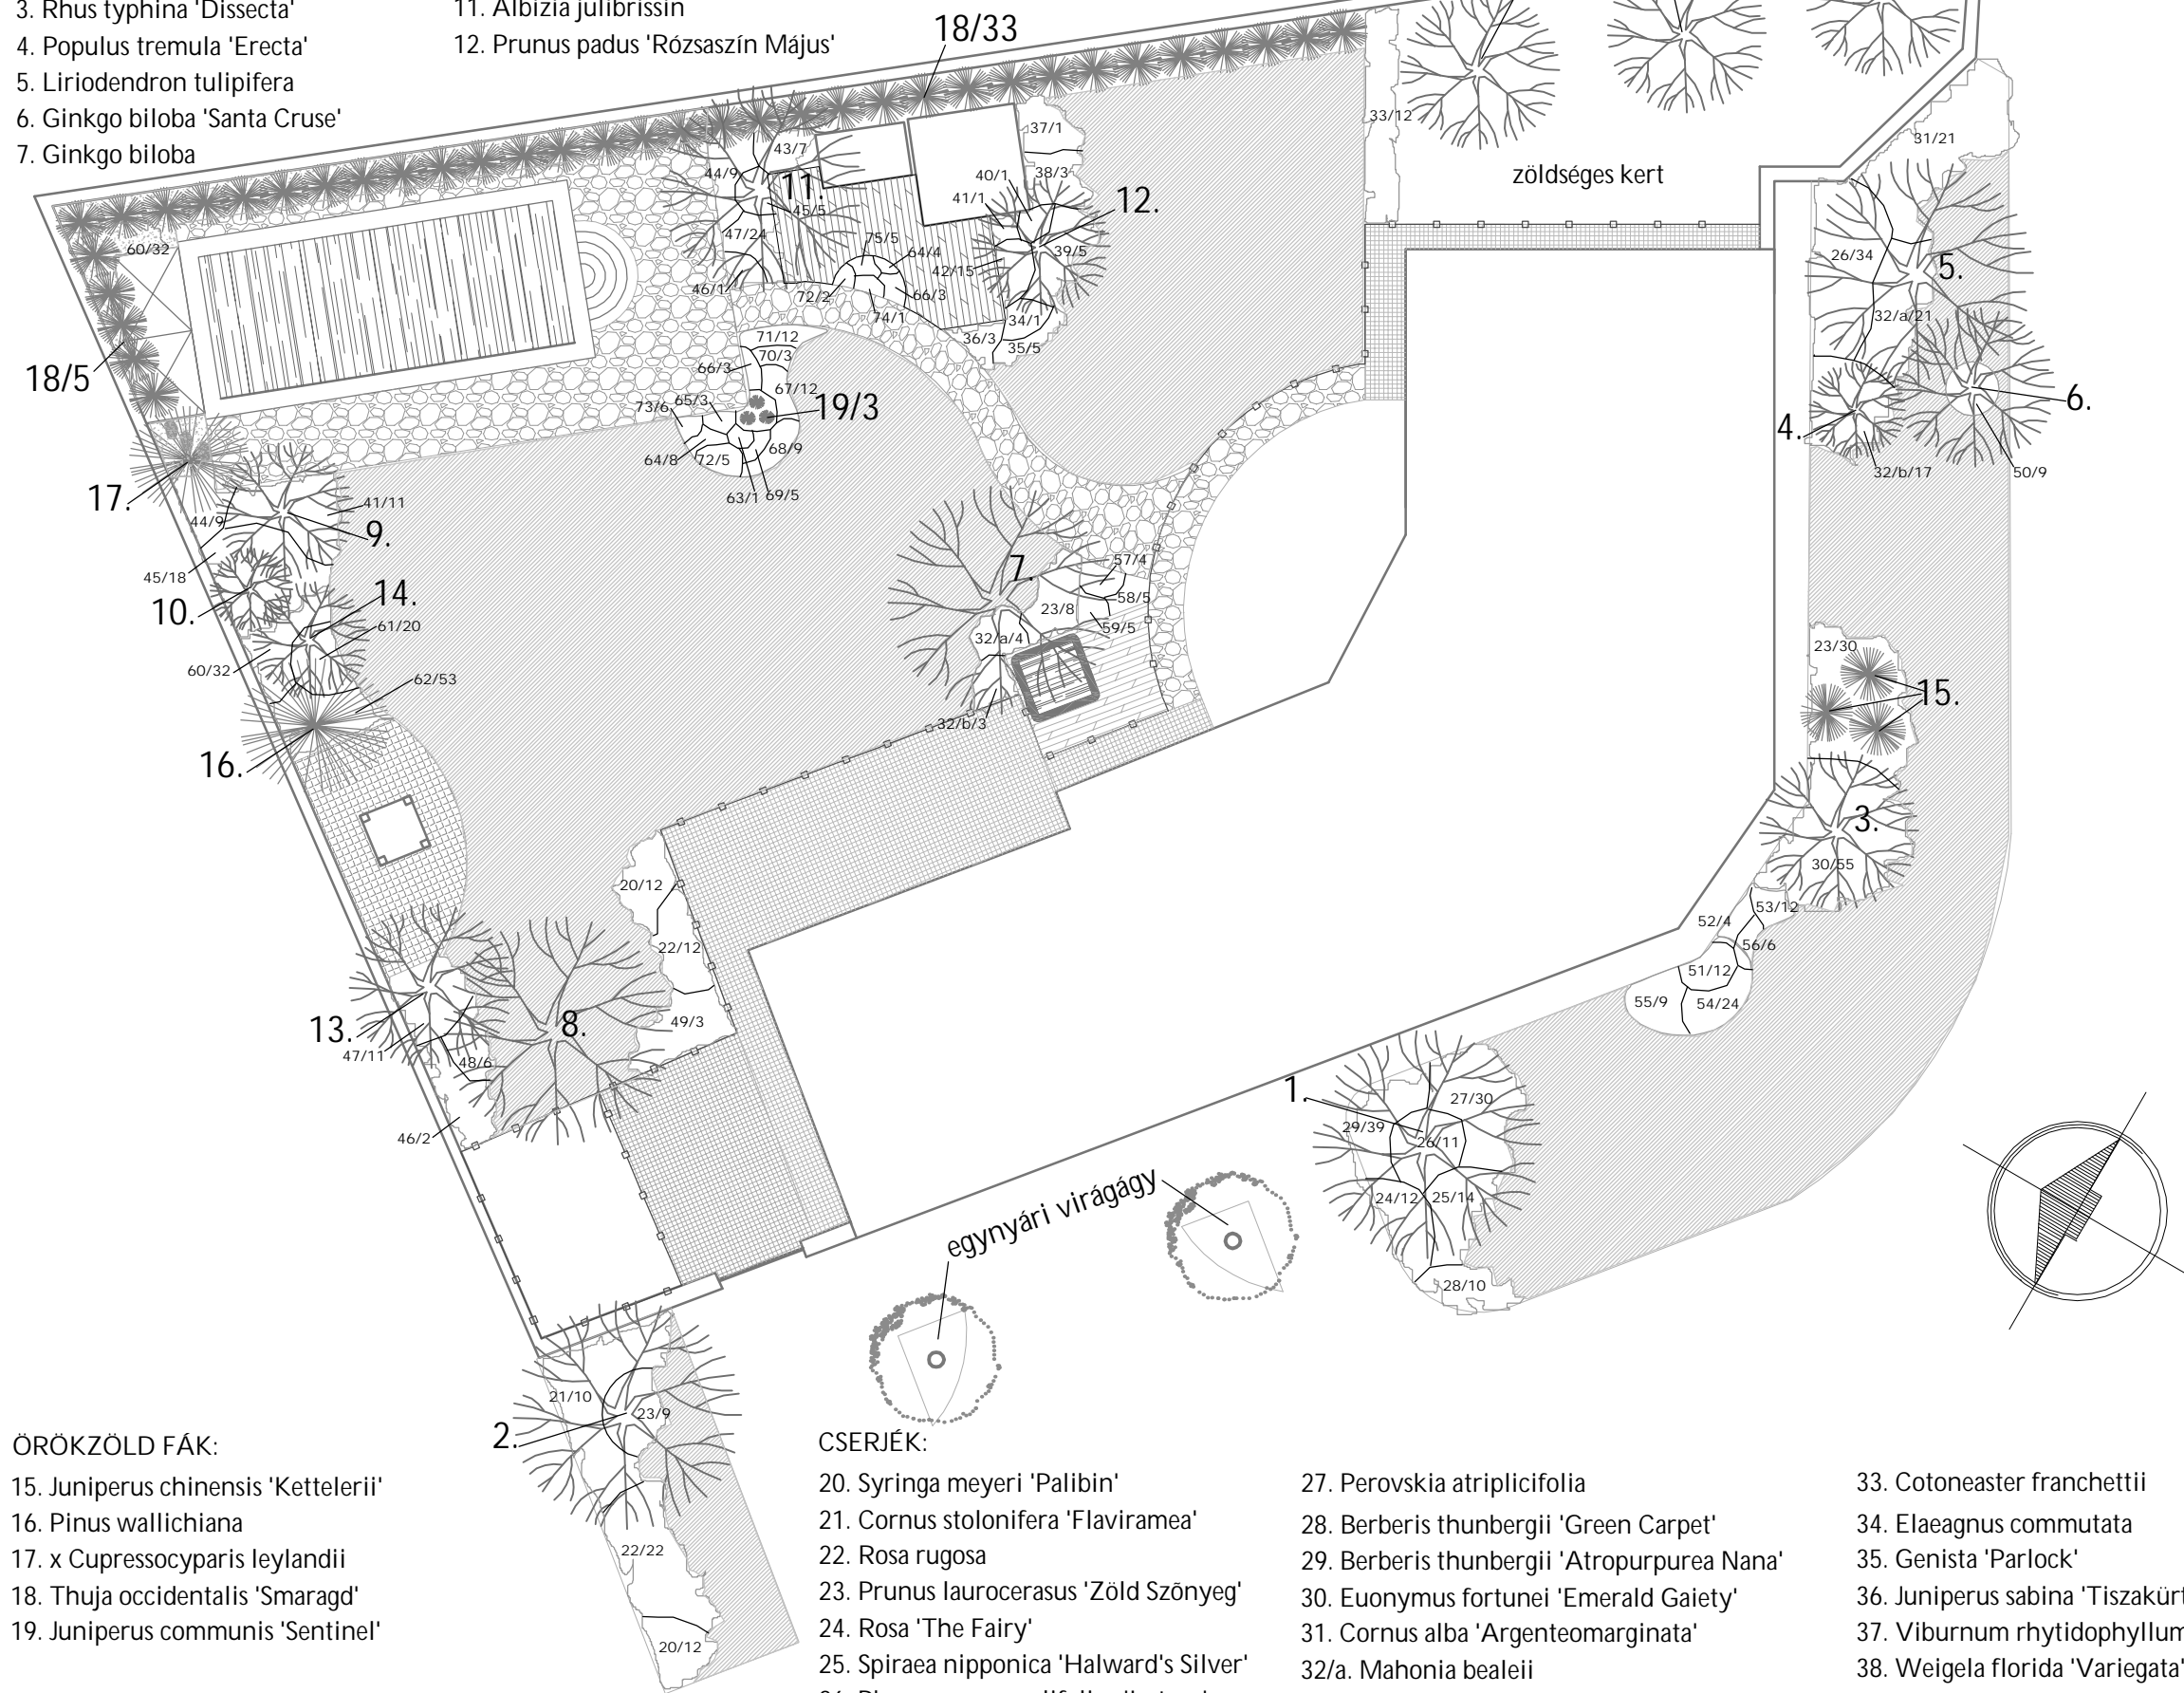

NÖVÉNYLISTA:

LOMBHULLATÓ FÁK:

1. Gleditsia triacanthos 'Rubylace'
2. Tilia cordata 'Greenspire'
3. Rhus typhina 'Dissecta'
4. Populus tremula 'Erecta'
5. Liriodendron tulipifera
6. Ginkgo biloba 'Santa Cruse'
7. Ginkgo biloba

8. Acer platanoides
9. Acer negundo 'Famingo'
10. Liriodendron tulipifera 'Fastigiata'
11. Albizia julibrissin
12. Prunus padus 'Rózsaszín Május'

13. Prunus serrulata 'Kansan'
14. Prunus subhirtella 'Pendula Rubra'

gyümölcsfák

zöldséges kert

40. Spiraea x cinerea 'Grefsheim'
41. Hydrangea macrophylla
42. Buxus sempervirens 'Suffruticosa'
43. Cotoneaster horizontalis
44. Symphoricarpos orbiculatus 'Variegatus'
6. 45/a. Taxus baccata 'Repandens'
45. Mahonia aquifolium
8. 46/a. Viburnum pragense
46. Euonymus alatus 'Compactus'
10. 47/a. Weigela 'Lucifer'
47. Salvia officinalis 'Purpurascens'
48. Prunus laurocerasus 'Mari'
49. Spiraea x vanhouttei

ÉVELŐK, TALAJTAKARÓK:

50. Dryopteris filix-mas
51. Rudbeckia fulgida 'Goldsturm'
52. Achillea filipendulina
53. Nepeta x faassenii
54. Sedum spectabile 'Brillant'
55. Aster novi-belgii 'Alma Pötschke'
56. Heuchera americana 'Palace Purple'
57. Paeonia lactiflora
58. Hemerocallis fulva
59. Bergenia cordifolia
60. Vinca minor
61. Aegopodium podagraria var. Variegatum
62. Geranium macrorrhizum
63. Miscanthus sinensis 'Gracillimus'
64. Aster dumosus 'Lady in Blue'
65. Sedum 'Matrona'
66. Molinia coerulea 'Variegata'
67. Lysimachia punctata
68. Iris sibirica
69. Trollius chinensis
70. Kniphofia uvaria
71. Salvia officinalis 'Icterina'
72. Hosta plantaginea
73. Carex ornithopoda 'Variegata'
74. Yucca filamentosa
75. Iris pallida 'Variegata'

ÖRÖKZÖLD FÁK:

15. Juniperus chinensis 'Kettelerii'
16. Pinus wallichiana
17. x Cupressocyparis leylandii
18. Thuja occidentalis 'Smaragd'
19. Juniperus communis 'Sentinel'

CSERJÉK:

20. Syringa meyeri 'Palibin'
21. Cornus stolonifera 'Flaviramea'
22. Rosa rugosa
23. Prunus laurocerasus 'Zöld Szőnyeg'
24. Rosa 'The Fairy'
25. Spiraea nipponica 'Halward's Silver'
26. Physocarpus opulifolius 'Luteus'

27. Perovskia atriplicifolia
28. Berberis thunbergii 'Green Carpet'
29. Berberis thunbergii 'Atropurpurea Nana'
30. Euonymus fortunei 'Emerald Gaiety'
31. Cornus alba 'Argenteomarginata'
6. 32/a. Mahonia bealeii
7. 32/b. Hydrangea arborescens 'Annabelle'

33. Cotoneaster franchettii
34. Elaeagnus commutata
35. Genista 'Parlock'
36. Juniperus sabina 'Tizsakürt'
37. Viburnum rhytidophyllum
38. Weigela florida 'Variegata'
39. Viburnum carlcephalum

KECSKEMÉT,
CSALÁDI HÁZ KERTJÉNEK VÁZLATTERVE
K2 - NÖVÉNYKIÜLTETÉSI TERVLAP M=1:200

megbízó:

tervező: Györi András tájépítész
K2-03-0334/05.
6000 Kecskemét, Páfrány u. 4.

Kecskemét, 2005. október