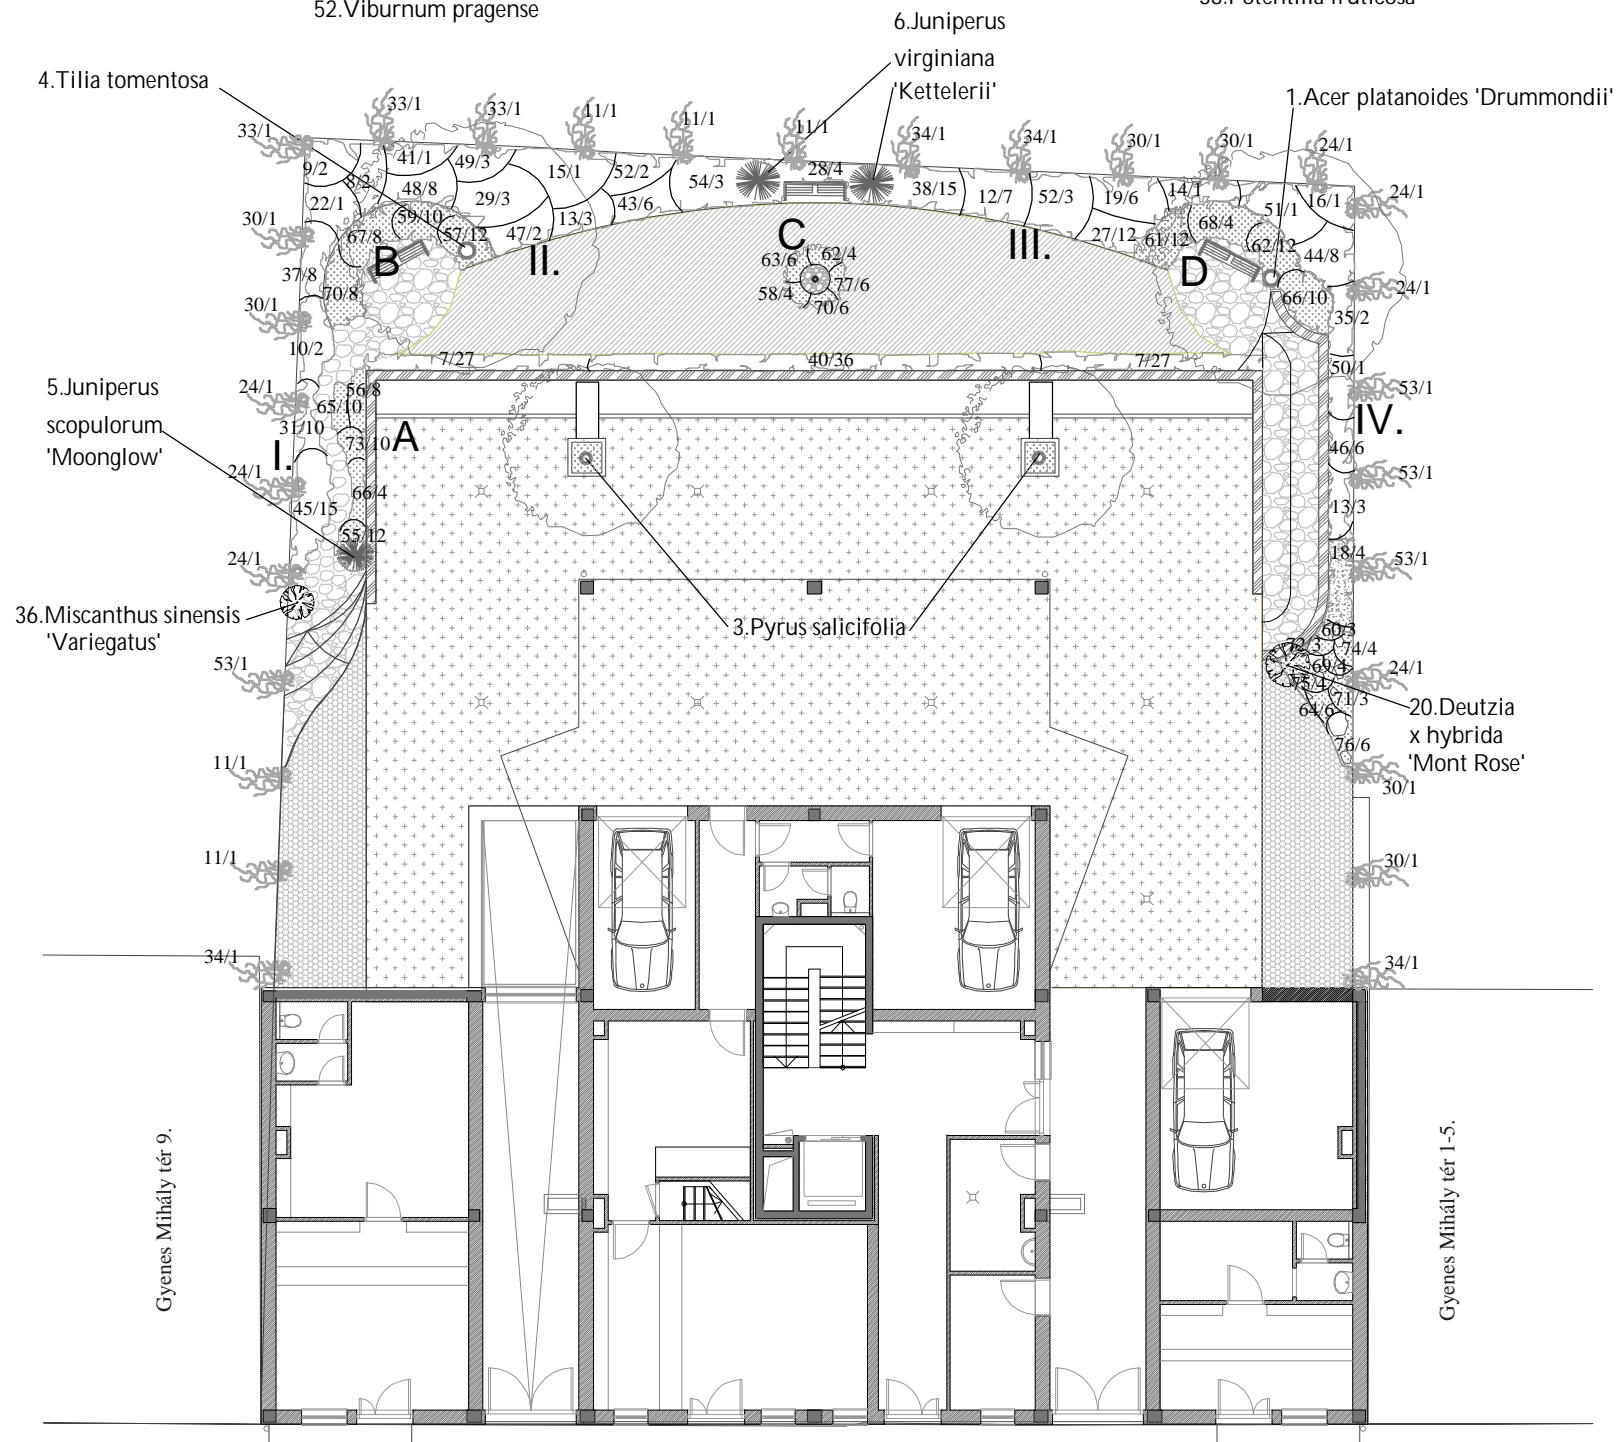

**JELMAGYARÁZAT:**

-  lombhullató fa
-  lombhullató fa fadézsában
-  örökzöld fa
-  cserjefolt
-  kúszócserje
-  szoliter cserje
-  alacsony nyíratlan sövény
-  évelő virágágy vagy talajtakaró
-  gyep

**KECSKEMÉT, GYENES M. TÉR 7. /4001 hrsz./**  
 Többlakásos lakóépület, üzletek és garázsok kertjének  
**MEGVALÓSULÁSI KIVITELI TERVE**  
 K3 - növénykiültetési terv - földszint M=1:200